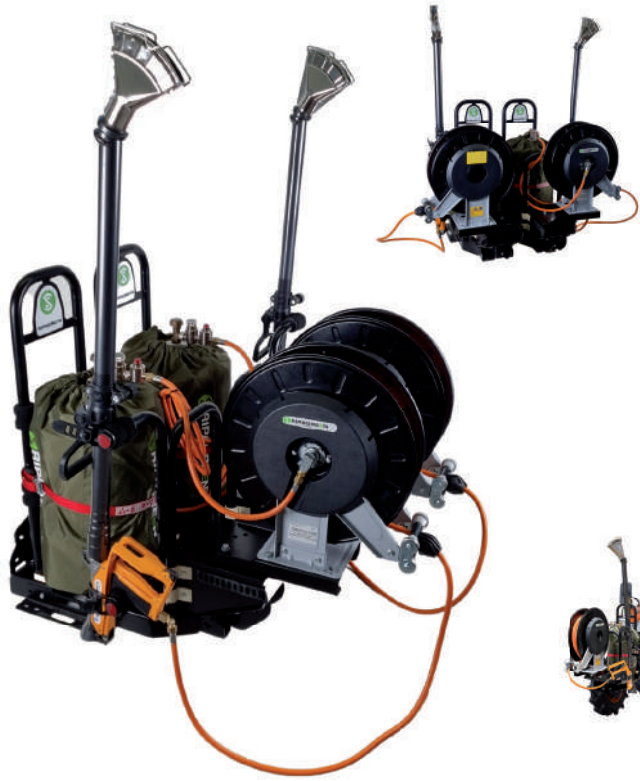

PACK AUTONOMY Lance(s) + châssis + enrouleur(s) 15m

Le pack AUTONOMY est un châssis compact qui embarque une lance RIPAGREEN® + un dérouleur/enrouleur automatique de 15 mètres de tuyau. Il se fixe sur un véhicule thermique ou électrique et permet de travailler sur des grandes surfaces : cimetières, ronds-points, places, cours d'écoles, squares...